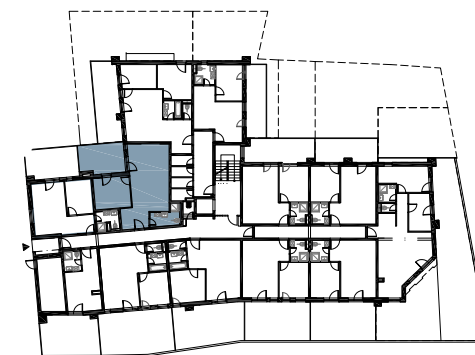

APARTMÁN 2SG/APARTMENT 2SG 2 izbový byt / 2 room flat

1. vstupná predsieň / lobby	6,08 m ²
2. kuchyňa / kitchen	10,76 m ²
3. obývacia izba / living room	14,76 m ²
4. izba / room	11,42 m ²
5. kúpeľňa / bathroom	5,35 m ²

CELKOVÁ PLOCHA / TOTAL 48,37 m²

7. terasa / terrace	13,07 m ²
---------------------	----------------------

schéma pôdorysu 1.NP
/ scheme of the first floor

DEVELOPER:
VI GROUP S.R.O.
DORASTENECKÁ 46
BRATISLAVA
WWW.VIGROUP.SK